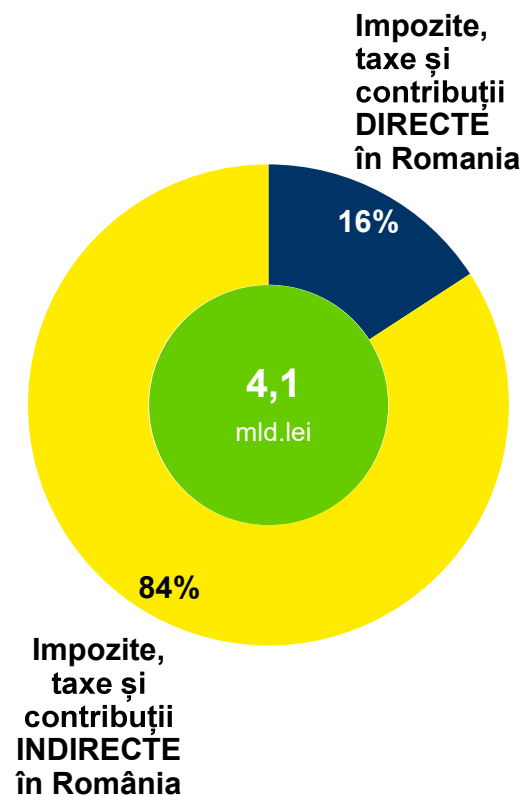

Contribuțiile totale OMV Petrom la bugetul de stat al României în T1 2026

* Aprox. 0,8 mld. Euro la cursul mediu de schimb de 5,094 RON/EUR pentru T1 2026